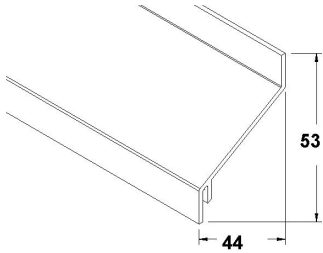

ID-LAMES-001  
Brise soleil pas de 50mm  
Notice de montage

A

+

+

1.

2.