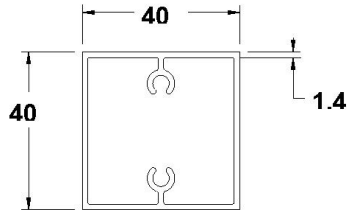

ID-LAMES-001  
Brise soleil pas de 50mm  
Notice de montage

A

+

+

1.

2.