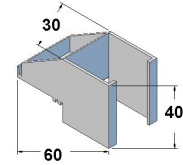

ID-LAMES-001  
Brise soleil pas de 50mm  
Notice de montage

A

+

+

1.

2.