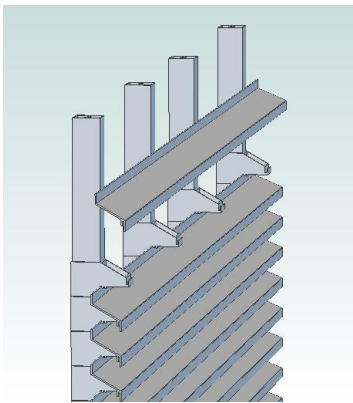

ID-LAMES-001  
Brise soleil pas de 50mm  
Notice de montage

A

+

+

1.

2.