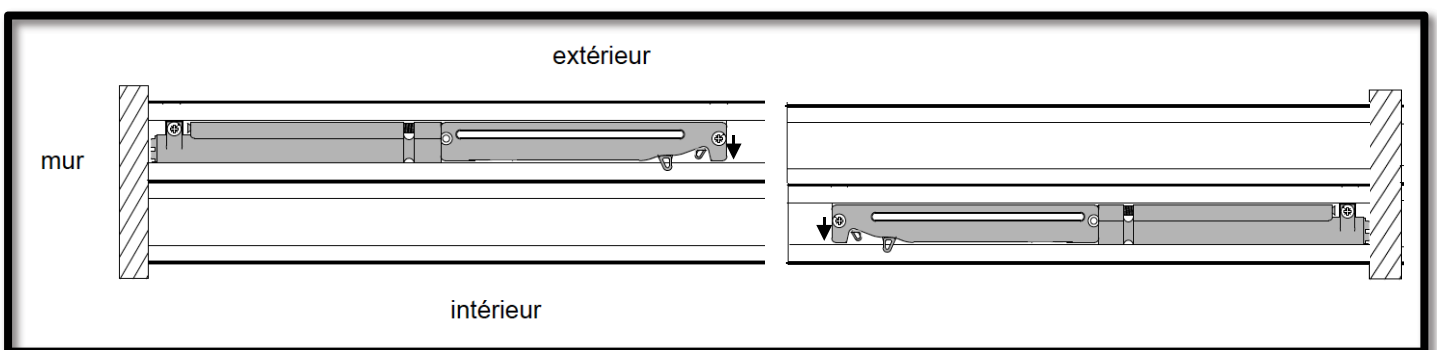

ID-SPID-001  
Référence FR9370  
Notice de montage du ferme  
porte ralentisseur SPID maxi 75Kg

D

1 Pack =  +   + 4x  + 2x 

(2 packs pour 2 vantaux)

Astuce : il est possible de fixer les ralentisseurs sur le rail haut avant de poser le rail haut

3.  
Embout vert  
toujours du côté  
du mur

Armer le ferme porte