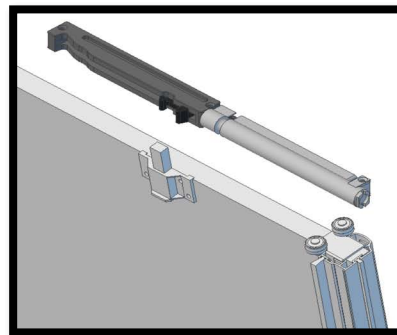

ID-SPID-001  
Référence FR9370  
Notice de montage du ferme  
porte ralentisseur SPID maxi 75Kg

D

1 Pack =  +   + 4x  + 2x 

(2 packs pour 2 vantaux)

Astuce : il est possible de fixer les ralentisseurs sur le rail haut avant de poser le rail haut

3.  
Embout vert  
toujours du côté  
du mur

Armer le ferme porte