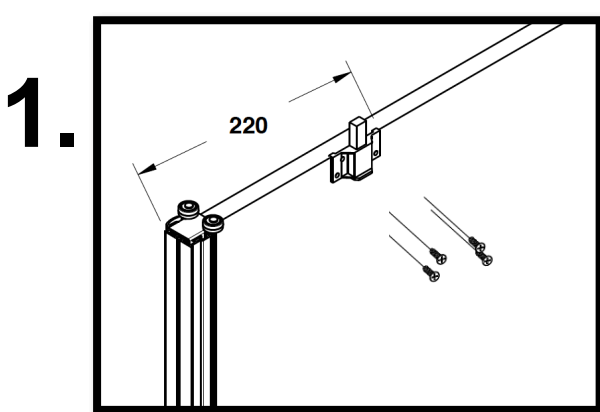

ID-SPID-001  
Référence FR9370  
Notice de montage du ferme  
porte ralentisseur SPID maxi 75Kg

D

1 Pack =  +   + 4x  + 2x 

(2 packs pour 2 vantaux)

Astuce : il est possible de fixer les ralentisseurs sur le rail haut avant de poser le rail haut

3.  
Embout vert  
toujours du côté  
du mur

Armer le ferme porte