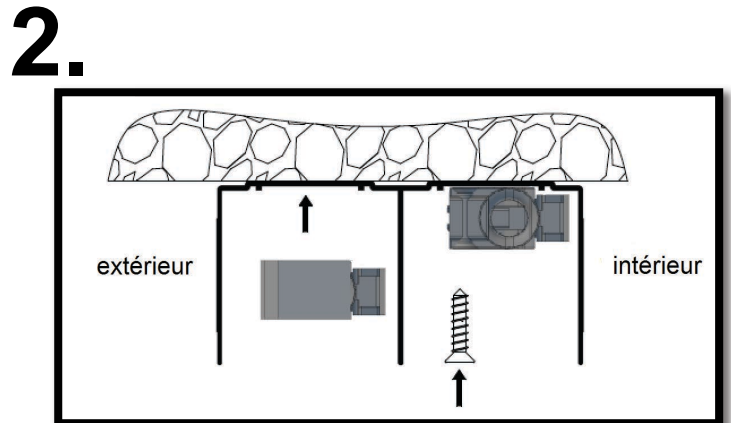

ID-SPID-001  
Référence FR9370  
Notice de montage du ferme  
porte ralentisseur SPID maxi 75Kg

D

1 Pack =  +   + 4x  + 2x 

(2 packs pour 2 vantaux)

Astuce : il est possible de fixer les ralentisseurs sur le rail haut avant de poser le rail haut

3.  
Embout vert  
toujours du côté  
du mur

Armer le ferme porte