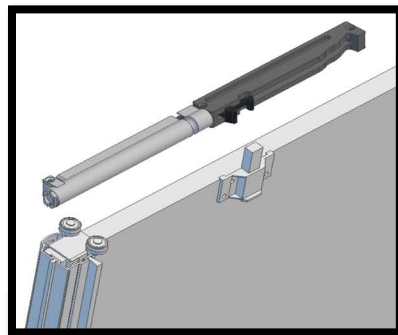

ID-SPID-001  
Référence FR9370  
Notice de montage du ferme  
porte ralentisseur SPID maxi 75Kg

D

1 Pack =  +   + 4x  + 2x 

(2 packs pour 2 vantaux)

Astuce : il est possible de fixer les ralentisseurs sur le rail haut avant de poser le rail haut

3.  
Embout vert  
toujours du côté  
du mur

Armer le ferme porte