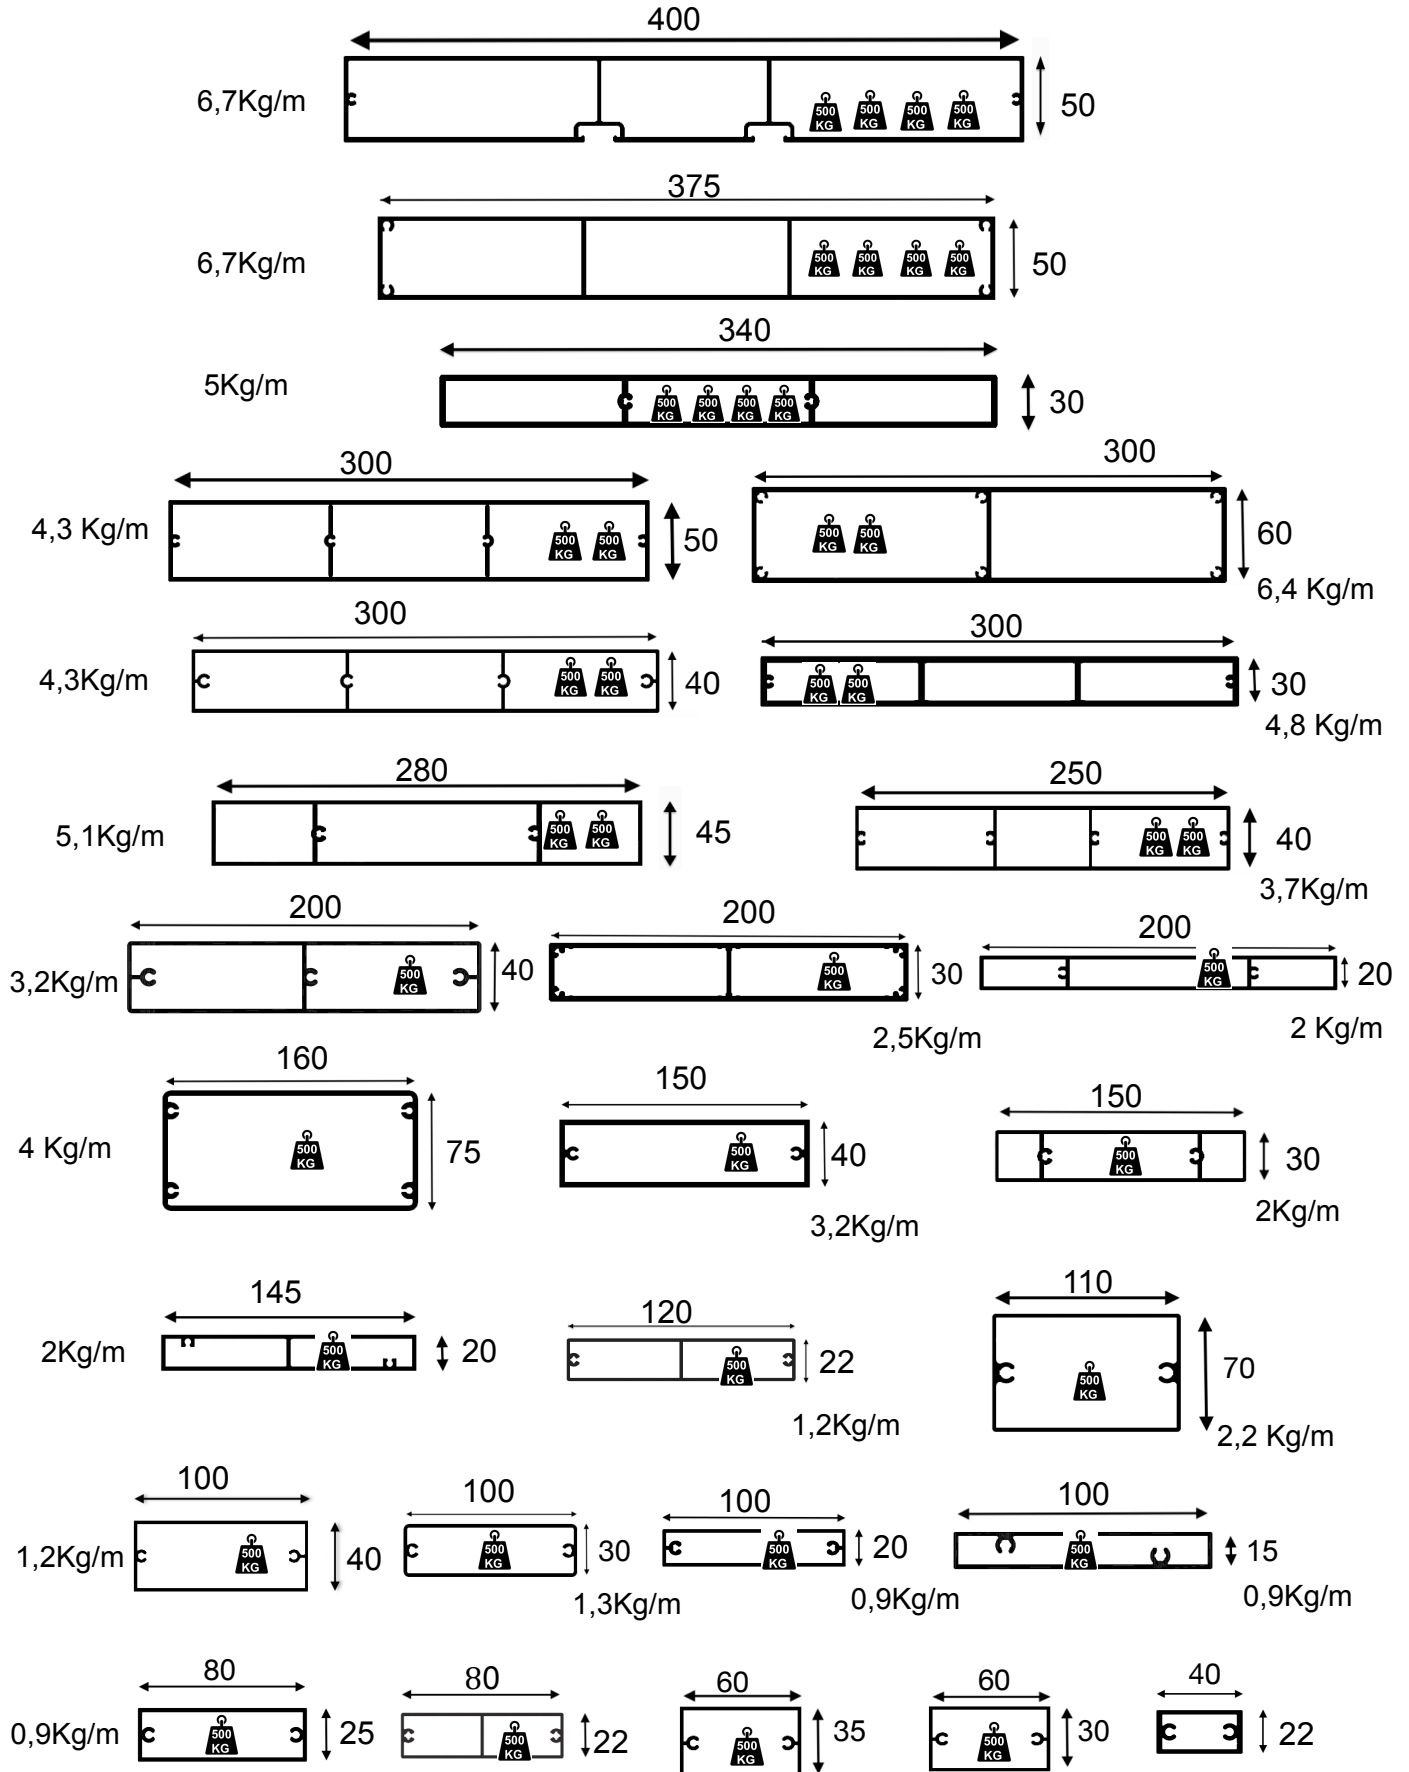

Délais de livraison de 6 à 8 semaines. Laquage en RAL, en ton bois ou en brut.

Mini de commande en fonction des profils :  500Kg,   1Tonne,     2Tonnes

Délais de livraison de 6 à 8 semaines. Laquage en RAL, en ton bois ou en brut.

Mini de commande en fonction des profils :  500Kg,   1Tonne,     2Tonnes

1Kg/m	
1Kg/m	
1,6Kg/m	
1,5Kg/m	
3Kg/m	
2Kg/m	
1,6Kg/m	
3,1Kg/m	
3,6Kg/m	
3,6Kg/m	
4,1Kg/m	
4,3Kg/m	
4,9Kg/m	